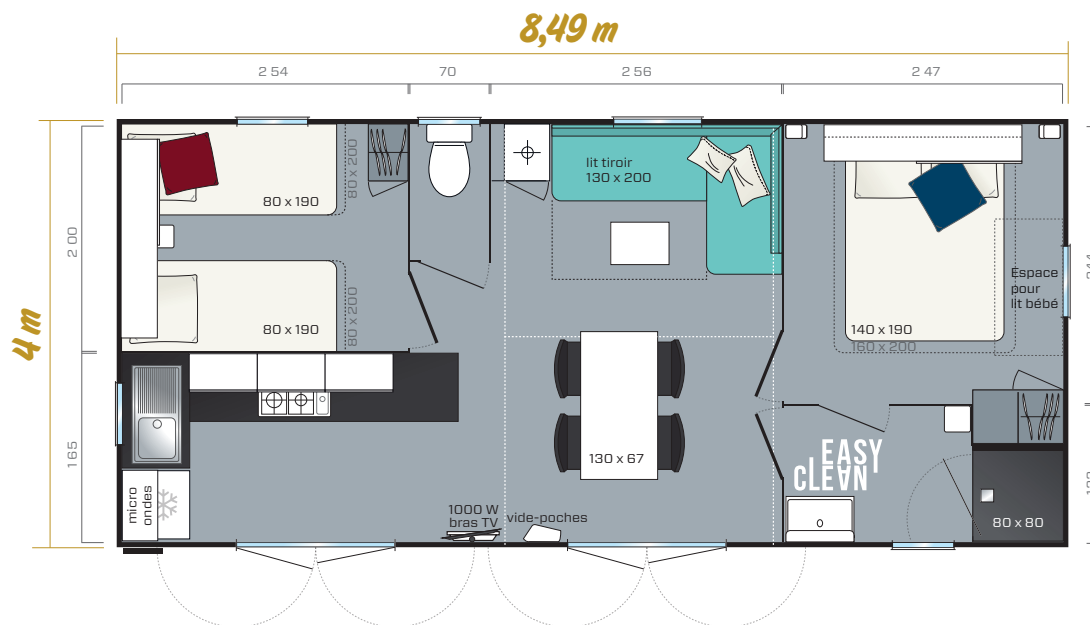

# RIVIERA SUITE

NOUVEAU

**IRM**  
IDÉALE RÉSIDENCE MOBILE

2018

2 chambres  
4 à 6 couchages  
30,50 m<sup>2</sup>  
8,49 x 4 m

Le Riviera Suite est présenté en 4 faces Lin  
Dimensions hors tout. Surface plancher intérieur murs. Hauteur 3,54 m

Le nouveau Riviera 2018 intègre la gamme IRM avec sa cuisine donnant directement sur l'extérieur et sa suite parentale.

- ✦ 2 ouvertures doubles vantaux en façade avant
- ✦ 1 chambre parentale avec accès direct à la salle d'eau
- ✦ 1 pièce de vie spacieuse et lumineuse avec des espaces bien distincts : cuisine, séjour, salon

## Le séjour

- Table repas avec pieds fixes métal laqué anthracite
- Table basse avec poignées, piètement métal laqué
- Vide poches
- Grande banquette en angle avec lit tiroir de 130x200 cm
- 4 chaises in&out empilables grises
- Bras TV

## La salle d'eau

- Nouvelle salle d'eau IRM, Easy Clean facile à nettoyer et conçue pour durer.
- Bac de douche 80x80 cm au toucher soyeux avec seuil extra plat
- Meuble vasque suspendu avec porte-serviettes et étagère intégrés
- Étagère d'angle au design moderne
- Fenêtre avec vitrage de courtoisie dépoli pour une intimité optimale
- WC avec chasse d'eau double débit 3/6 litres