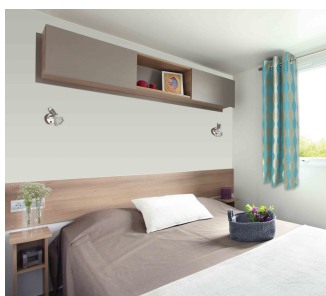

### ► SÉJOUR PLAFOND RAMPANT 2,08 / 2,46 m

- Grande banquette en angle avec coffre de rangement, lit convertible 130 x 190 cm
- 2 tablettes de rangement au dessus de la banquette
- Table basse
- Etagère TV au dessus du réfrigérateur (prise TV précâblée)
- Rampe d'éclairage 4 spots orientables commandée par va-et-vient
- Applique murale dans l'espace salon
- Convecteur 1000 W
- Prise électrique
- Interrupteurs cuisine et salon indépendants

### ► CHAMBRE PARENTS

- 1 lit de 140 x 190 cm (option lit 160 x 200 cm possible)
- Matelas mousse anallergique «Grand Confort», haute résilience 35 kg/m<sup>3</sup>. Couffin : technologie 100% naturelle anallergique anti-acarien
- Sommier à lattes avec pieds de lit grande hauteur
- Large tête de lit de protection
- 2 chevets, 1 meuble pont en tête de lit avec portes
- 1 véritable penderie lingère, double porte sur pieds pour ventilation optimale
- 2 spots orientables en tête de lit

### ► CHAMBRES ENFANTS / INVITÉS

- 2 lits 80 x 190 cm
- Matelas mousse et sommiers de qualité identique à la chambre parents
- Penderie lingère 1 porte sur pieds pour ventilation optimale
- Caisson 2 cases en tête de lit
- Large tête de lit de protection
- 1 chevet amovible