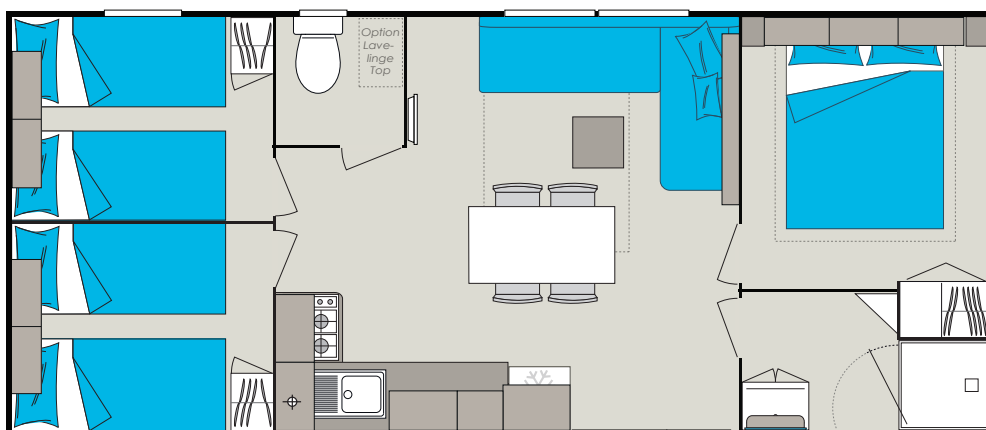

**NOUVEAUTÉ  
2015**

31,80<sup>m<sup>2</sup></sup>

L.9,16 m

1.4,00 m\*

COUCHAGES

3 CHAMBRES

CONVERTIBLE  
DANS LE  
SÉJOUR

\*Dimensions hors tout gouttières comprises.

### ► SÉJOUR PLAFOND RAMPANT 2,08 / 2,46 m

- Grande banquette en angle avec coffre de rangement, lit convertible 130 x 190 cm
- 2 tablettes de rangement au dessus de la banquette
- Table basse
- Etagère TV au dessus du réfrigérateur (prise TV précâblée)
- Rampe d'éclairage 4 spots orientables commandée par va-et-vient
- Applique murale dans l'espace salon
- Convecteur 1000 W
- Prise électrique
- Interrupteurs cuisine et salon indépendants

### ► ESPACE REPAS SÉPARÉ

- Table repas pliable 130 x 68 cm
- 4 chaises en bois avec assise polyvinyle coloris ivoire
- Spot encastré
- Miroir à l'entrée

### ► SALLE D'EAU / WC

- Cabine de douche 80 x 80 cm au design épuré. Bac de faible hauteur : meilleure accessibilité. Parois lisses : entretien aisé. Porte en verre Sécurité et facilité de maintenance grâce à la trappe à l'arrière du mitigeur
- Tablette et miroir au dessus du lavabo
- Mitigeur design équipé d'un réducteur de débit d'eau, certifié ACS (7l/mn)
- Lavabo avec bonde fonctionnelle commandée par simple pression
- Meuble sur pieds (sous vasque). Etagères d'angle. Patères et porte-serviettes
- Fenêtre avec vitrage opaque et store enrouleur pour l'intimité
- WC séparés avec chasse d'eau double débit (3/6 litres)
- Espace dans les WC pour option lave-linge top