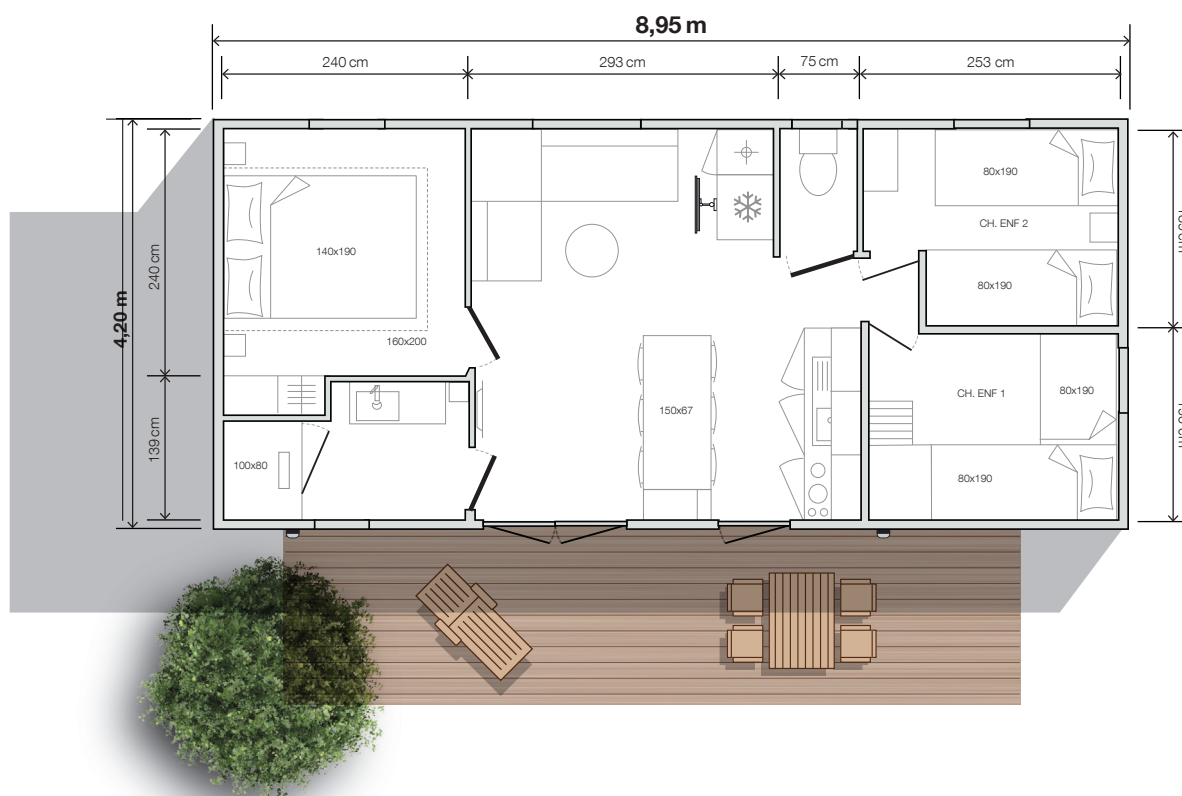

modèle
884 3ch

O'HARA
2023

3 Chambres
6 Couchages
33 m² surface
8,95x4,20 m dimensions*
2,30 m hauteur int.
3,52 m hauteur ext.

* Dimensions hors tout et surface plancher intérieur murs.

INIMITABLE

Le 884 3ch est le modèle 3 chambres grand confort ultra-lumineux. Il bénéficie d'une cuisine en enfilade avec accès direct à la terrasse.

Vous apprécierez sa table haute pour déjeuner ou préparer les repas en toute convivialité.