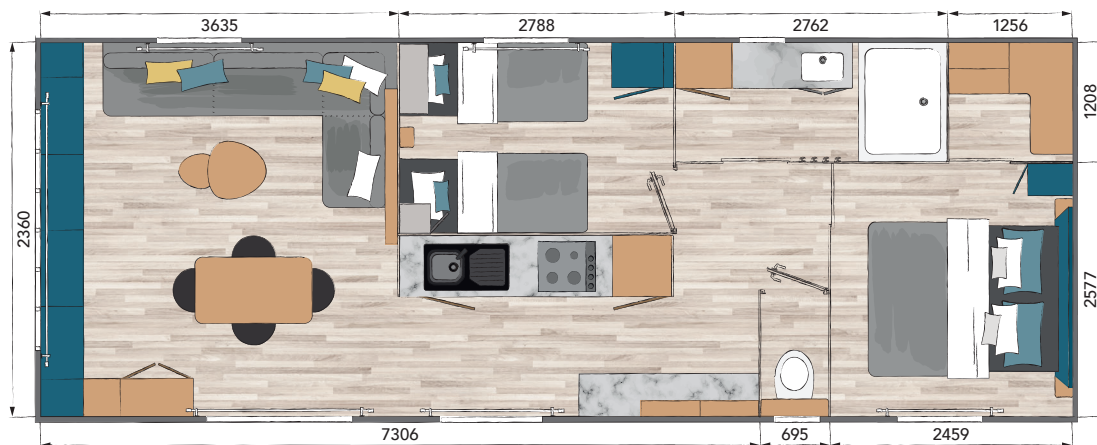

MISTRAL

🛏️ 2 | 🚿 1 | 👤 4/6

40 m²

Espace nuit à l'écart de l'espace vie.

Salon panoramique.

Cuisine avec accès direct à la terrasse.

Largeur : 10,8 m
Longueur : 4,0 m

PIÈCE DE VIE

Canapé convertible
 Meuble TV séjour
 Table basse
 Table repas avec rallonge
 Chaises
 Étagères
 Rideau occultant
 Volets roulants
 Applique murale
 Spots led plafond avec variateur de lumière
 Convecteur 1000 W
 Attente climatisation

CHAMBRES

Lit surélevé de 160 x 200 cm avec matelas DUNLOPILLO 35 kg dans la chambre parents
 Lits surélevés avec matelas DUNLOPILLO 24 kg dans la chambre enfants
 Placards de rangement
 Dressing
 Patère dans la chambre parents
 Volets roulants
 Rideaux occultants
 Chevets encastrés
 Prises et ports USB-C au niveau de la tête de lit
 Prise TV dans la chambre parents
 Liseuses orientables dans la chambre enfants
 Suspensions et bandeau led dans la chambre parents
 Spots led plafond
 Convecteurs 500 W

SDE ET WC

Cabine de douche 120 x 90 cm
 Meuble avec vasque et mitigeur
 Miroir rétro éclairé
 Patères
 Sèche-serviettes
 WC suspendus
 Fenêtres en verre dépoli double face