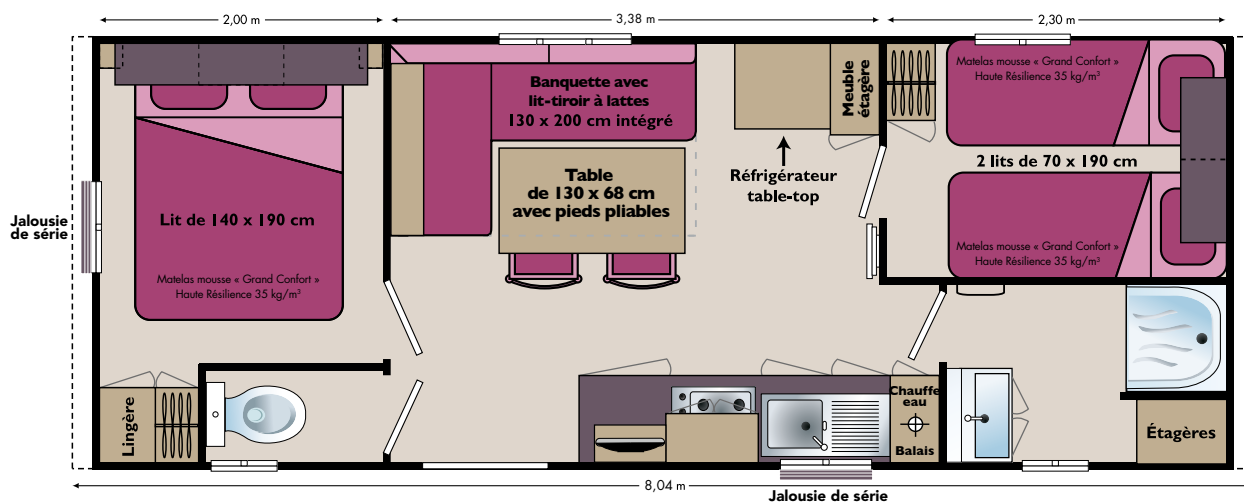

TITANIA

Ambiance présentée : FARNIENTE, rideaux Rayures Peps, assise Taupe.

SUPERFICIE | 23,10 m²
 DIMENSIONS | 8,04x3,00 m*
 COUCHAGE | 4-6 PERS.

**2 CHAMBRES
 LIT TIROIR
 DANS LE SÉJOUR**

LES POINTS FORTS

- Modèle 3 m pour parcelle étroite
- Grande pièce de vie
- Banquette salon avec lit-tiroir à lattes
- 2 jalousies de série : occultation totale de la chambre parents

Photos et détails produits disponibles sur mobil-home.com

SÉJOUR PLAFOND RAMPANT : 2,08 / 2,46 M

- Banquette recouverte de polyvinyle de couleur avec lit tiroir à lattes 130 x 200 cm intégré
- Caisson de rangement au-dessus de la banquette
- Table de repas rectangulaire 130 x 68 cm avec pieds pliables pour un rangement compact
- 2 chaises en polypropylène jasmin empilables et outdoor (nouveau 2012)
- Penderie / placard (sur pieds pour ventilation)
- Rideaux occultants anti-moisissures - design moderne avec œillets et tringle métalliques
- Rampe d'éclairage 4 spots orientables
- Détecteur de fumée (de série) à pile, garantie 10 ans

SALLE D'EAU ET WC

- Cabine de douche intégrale thermoformée 80 x 80 cm sans joint avec porte en verre Securit
- Grand lavabo avec mitigeur équipé d'un réducteur de débit d'eau
- Nouvelle bonde fonctionnelle : système d'ouverture/fermeture par simple pression
- Tablette de rangement et miroir au-dessus du lavabo
- Meuble sur pieds (sous lavabo) et étagères de rangement
- Patères et porte-serviettes
- Fenêtres avec vitrage opaque et store enrouleur de série
- WC indépendants
- Chasse d'eau double débit