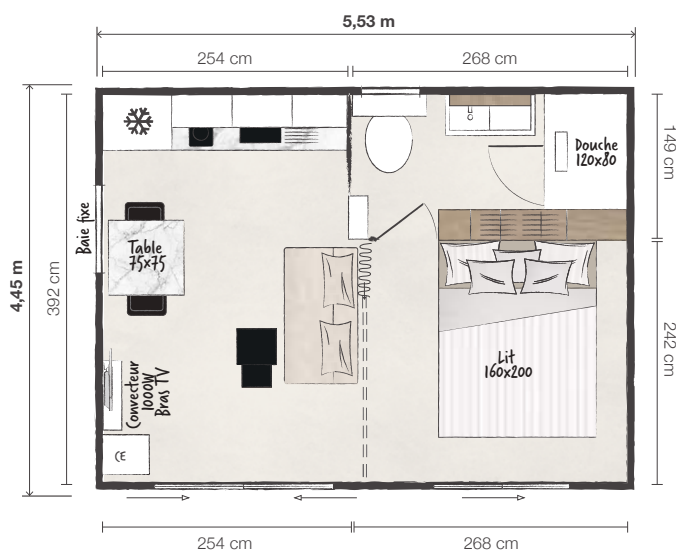

# Key West 1 Chambre

**CAPACITÉ :** 2 personnes

**SURFACE :** 20,9 m<sup>2</sup>

(surface plancher intérieur murs)  
calculée selon la définition de l'UNIVDL

**DIMENSIONS :** 5,53 x 4,45m  
(hors tout)

Un cocon haut de gamme pour les amoureux de la nature, qui ne souhaitent renoncer à aucun confort. Véritable atout, hors saison, pour dynamiser votre offre hôtelière, le Key West 1 chambre se transforme en annexe de luxe l'été. Associé au Key West 2 ou 3 chambres, il permet d'accueillir des invités ou d'offrir aux grands enfants un espace bien à eux.

### Espace salon-salle à manger :

Table repas carrée 75x75 cm et ses 2 chaises

Canapé en tissu grège

Duo de tables basses

Convecteur intelligent 1000W surmonté d'un  
meuble étagère avec prise

Meuble technique toute hauteur fermé  
accueillant un chauffe-eau électrique 50  
litres

## SUITE PARENTALE :

Lit 160x200cm avec plus de 90cm d'espace  
au total des deux côtés du lit

Meuble tête de lit avec rangements,  
chevets, liseuses et prises intégrés

Chambre séparée de l'espace de vie par un  
rideau sur rail Ivoire

Douche XXL 120x80cm avec receveur extra-  
plat et sa colonne de douche Elle & Lui

Meuble vasque suspendu largeur 90cm  
avec rangements et porte-serviettes  
intégrés

Cuisine présentée avec les options plaque induction  
2 feux et micro-ondes intégré