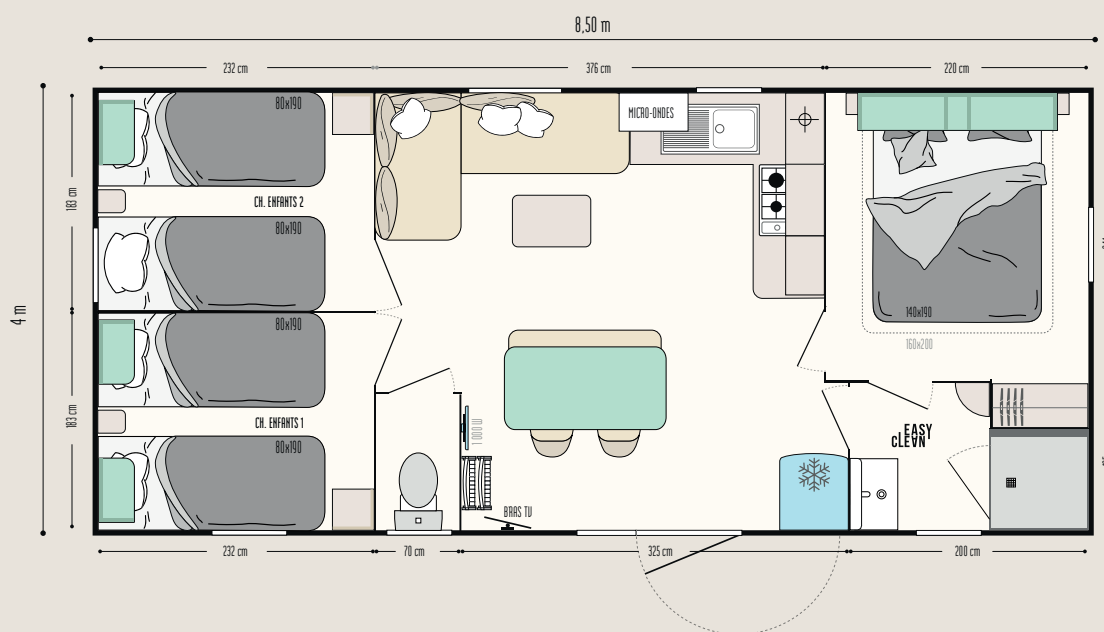

GRAND ESPACE