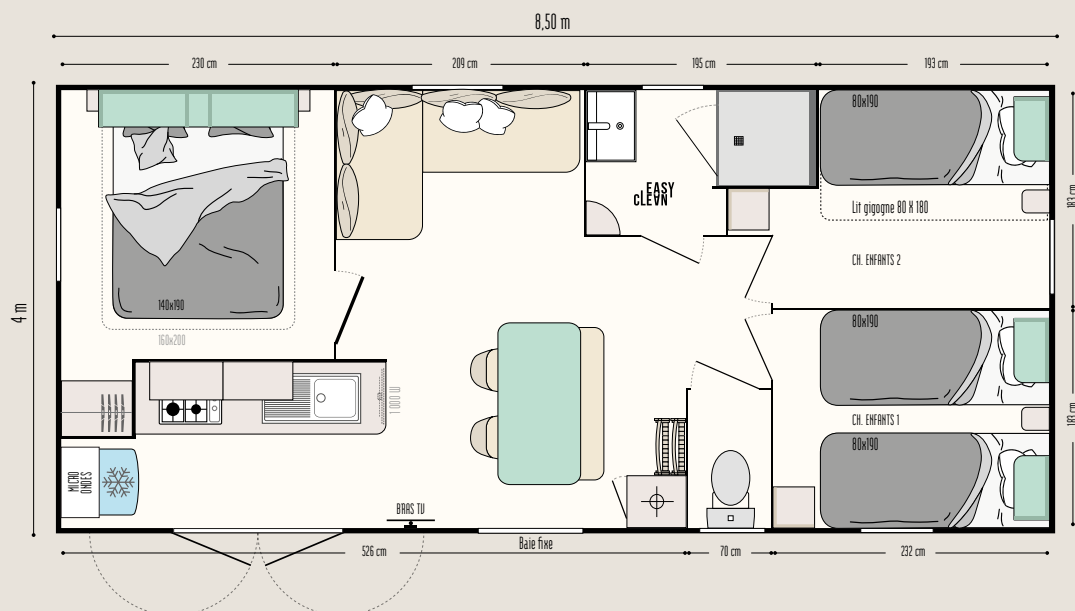

Riviera 3

IRM
IDÉALE RÉSIDENCE MOBILE

Succès immédiat
auprès des
vacanciers

LES POINTS FORTS

- + Séjour convivial avec grande table, chaises et banc
- + Compact et confortable
- + Cuisine de type Riviera avec accès direct à la terrasse

Les TOP options

Lit de 160 x 200 cm dans la chambre parents sans entraver la circulation.
Lit haut transversal pour une ergonomie optimisée.
Porte à la place de la baie fixe du séjour.

30,50 m²*

6 couchages

8,50 x 4 m

1 salle d'eau