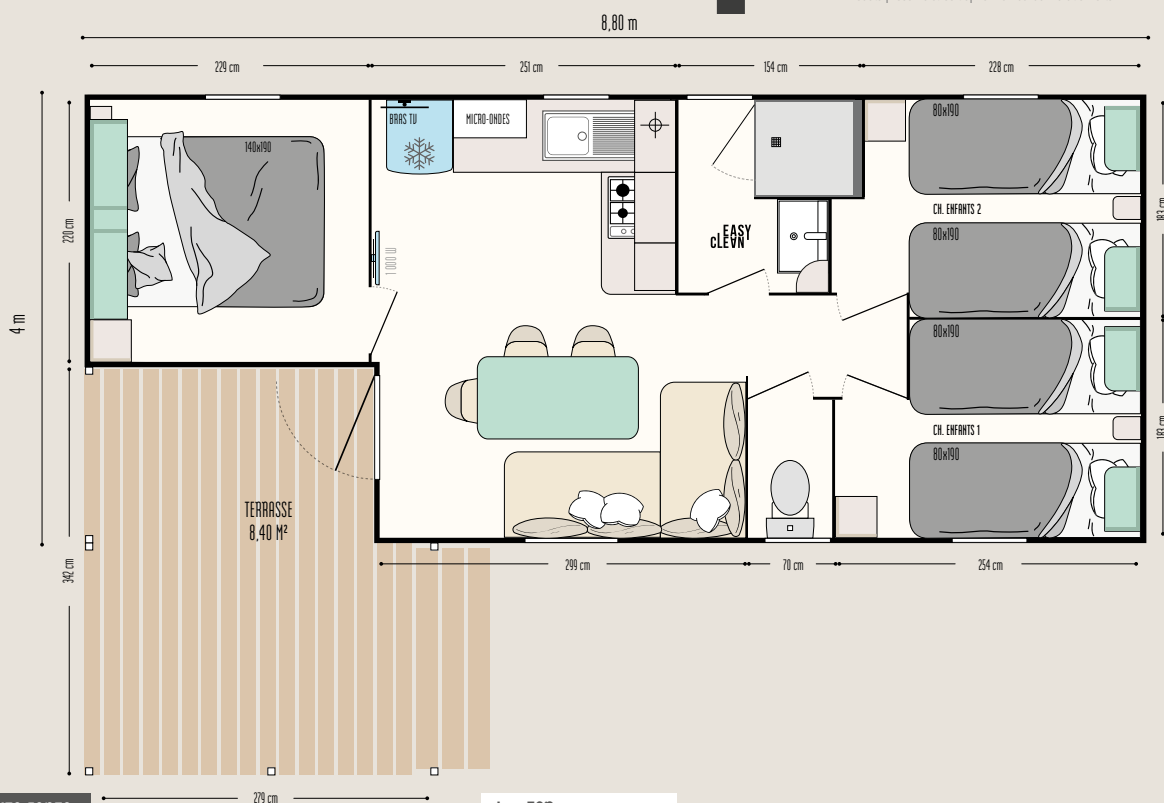

Loggia 3

IRM
IDÉALE RÉSIDENCE MOBILE

GENÉREUX

Il dépasse
vos attentes

Modèle présenté avec l'option rambarde métal et toile

LES POINTS FORTS

- + Grande extension de terrasse
- + 4 couchages en 80 cm de large
+ 1 couchage double
- + Chambres enfants bien isolées
grâce à un dégagement

Les TOP options

- Couverture de la terrasse.
- Lit haut transversal pour plus de place ou plus de couchages.
- Combistore occultant moustiquaire dans les chambres.

28,30 m ² *	6 couchages	8,80 x 4 m	1 salle d'eau	Terrasse 8,40 m ²

Le modèle grands espaces

LA CUISINE

- Caisson pour micro-ondes
- Bras TV
- Casserolier grande capacité
- Plaque gaz 4 feux, blanche
- Réfrigérateur/congélateur 2 portes 204 L, blanc
- Store enrouleur

LE SÉJOUR ET LE SALON

LA SALLE D'EAU & WC

- Salle d'eau Easy Clean facile à nettoyer et conçue pour durer
- Bac de douche 80 x 80 cm au toucher soyeux avec seuil extra plat et porte vitrée grande hauteur en verre Sécurit
- Fenêtre de courtoisie en verre dépoli pour plus d'intimité
- Meuble vasque suspendu avec porte-serviettes intégré
- Luminaire en applique
- Etagères de rangement
- WC avec chasse d'eau double débit 3/6 litres et isolation phonique renforcée