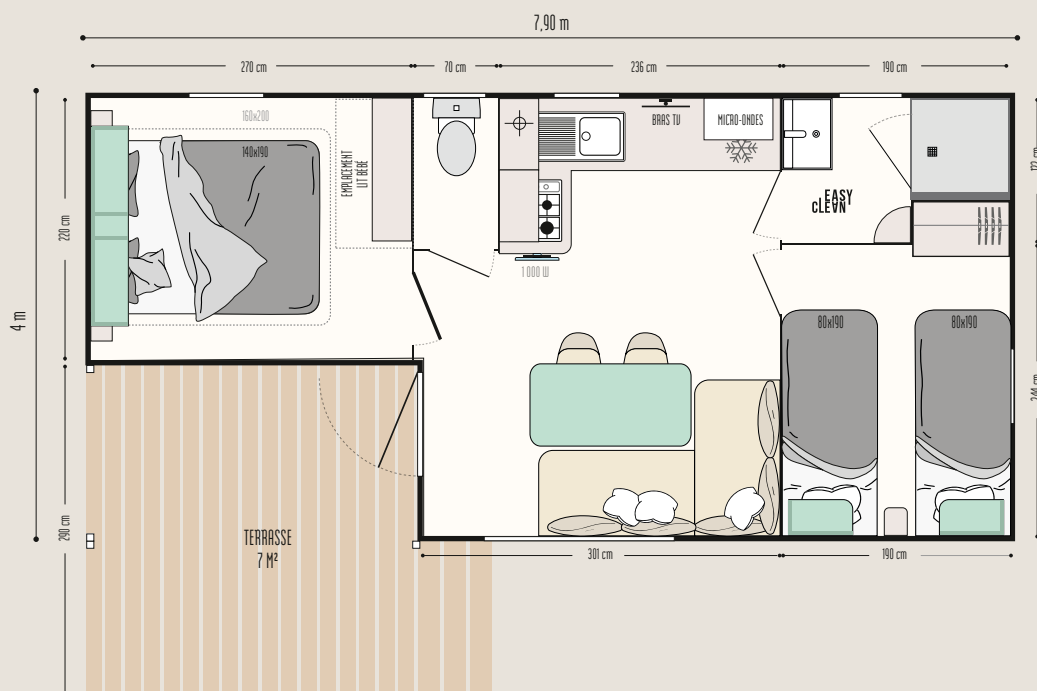

Loggia 2

IRM
IDÉALE RÉSIDENCE MOBILE

ICONIQUE

Iconique et
indétrônable

LES POINTS FORTS

- + Belle terrasse semi-couverte avec possibilité de grande extension
- + Luminosité par la baie panoramique du salon
- + Chambre parents avec emplacement lit bébé

Les TOP options

Grande extension terrasse et sa couverture.
Lit de 160 x 200 cm dans la chambre parents sans entraver la circulation.
Prise USB dans le salon ou les chambres.

24,20 m²	4 couchages	7,90 x 4 m	1 salle d'eau	Terrasse 7 m²