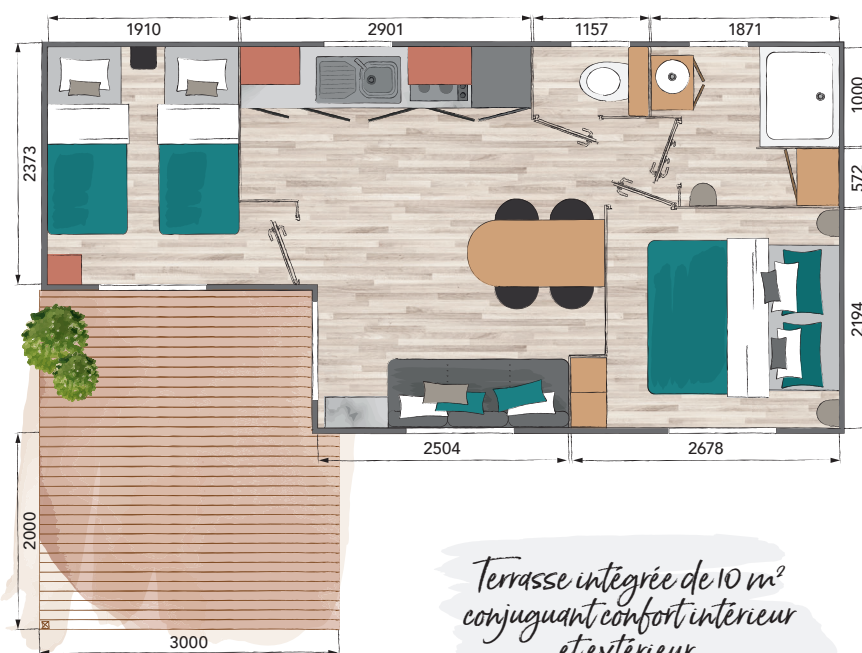

PACIFIQUE

2 | 1 | 4

26 m²
+ terrasse

Modèle particulièrement adapté pour un usage locatif avec son salon séjour convivial et sa cuisine fonctionnelle.

Terrasse intégrée de 10 m² conjuguant confort intérieur et extérieur.

Largeur : 8,2 m
Longueur : 4,0 m

PIÈCE DE VIE

Banquette avec coffre de rangement
 Port USB au niveau de la banquette
 Rideaux occultants sur toutes les ouvertures (sauf Cuisine)
 Spots intégrés led
 Table asymétrique avec piétement acier
 Chaises in & outdoor
 Convecteur
 Support TV écran plat
 Détecteur de fumée

CHAMBRES

Pieds de lit surélevés
 Lit chambre parents 140 x 190 cm
 2 lits chambres enfants 80 x 190 cm
 Matelas DUNLOPILLO 24 kg
 2 liseuses orientables
 Penderie et/ou étagères
 Prise et port USB
 Attente électrique convecteurs

SDE ET WC

Cabine de douche 100 x 80 cm porte en verre de sécurité
 Meuble de rangement surélevé avec vasque
 Étagère
 Verre imprimé 2 faces sur fenêtres
 Patères
 Attente électrique convecteur SDE
 WC suspendu avec réservoir économique double débit