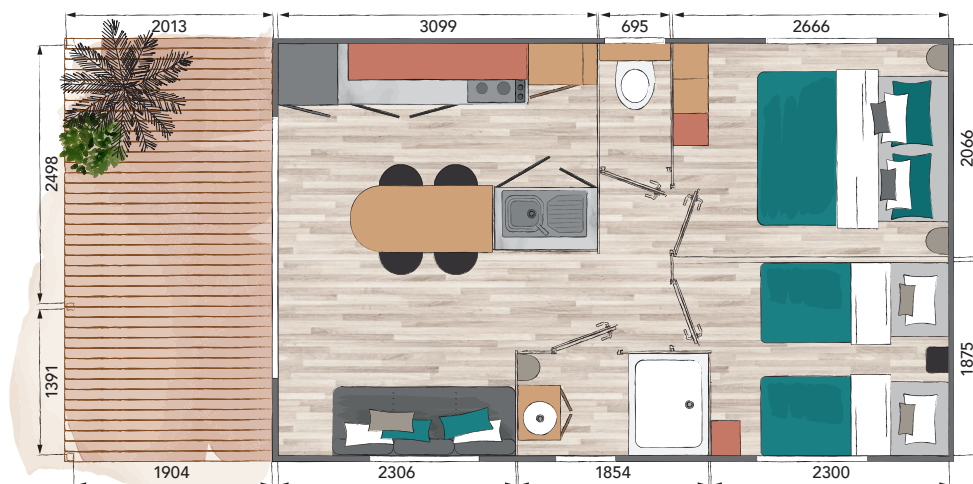

MÉDITERRANÉE

2 | 1 | 4

Le modèle 2 chambres "tendance" avec ouverture sur le pignon.

Espace nuit séparé de la pièce de vie par un sas.

Sa terrasse intégrée de 8 m² permet de profiter au maximum de l'extérieur et du paysage.

Largeur : 8,8 m
Longueur : 4,2 m

PIÈCE DE VIE

- Banquette avec coffre de rangement
- Port USB au niveau de la banquette
- Rideaux occultants sur toutes les ouvertures
- Spots intégrés led
- Table asymétrique avec piétement acier
- Chaises in & outdoor
- Convecteur
- Support TV écran plat
- Détecteur de fumée

CHAMBRES

- Pieds de lit surélevés
- Lit chambre parents 140 x 190 cm
- 2 lits chambres enfants 80 x 190 cm
- Matelas DUNLOPILLO 24 kg
- 2 liseuses orientables
- Penderie et/ou étagères
- Prise et port USB
- Attente électrique convecteurs

SDE ET WC

- Cabine de douche 100 x 80 cm porte en verre de sécurité
- Meuble de rangement surélevé avec vasque
- Étagère
- Verre imprimé 2 faces sur fenêtres
- Patères
- Attente électrique convecteur SDE
- WC suspendu avec réservoir économique double débit