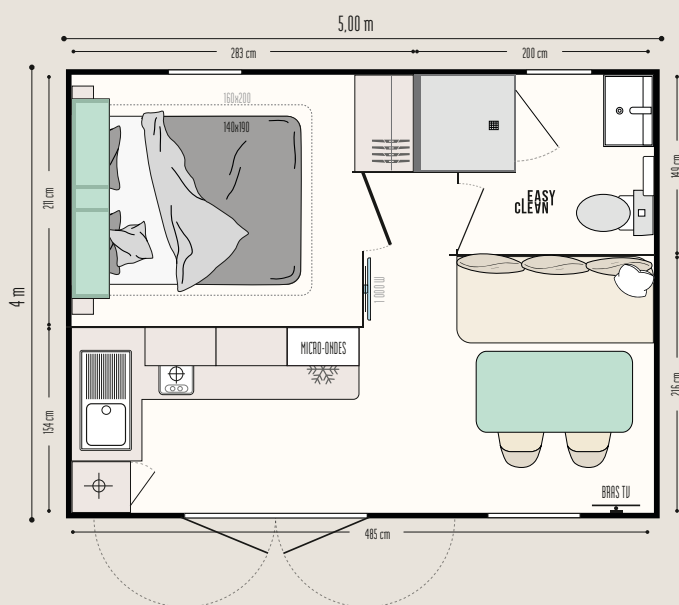

Cahita Riviera

IRM
IDÉALE RÉSIDENCE MOBILE

LE COCON

Les couples
en sont fans

LES POINTS FORTS

- + Concept Riviera de la cuisine d'été avec accès direct à la terrasse
- + Porte double vantail
- + Salon cocooning
- + Grande chambre avec vastes rangements

Les TOP options

Rideau de séparation permettant de moduler le salon en 2e chambre.
Lit de 160 x 200 cm dans la chambre.
Couchage d'appoint dans le salon.

17,80 m²*

2 couchages

5,00 x 4 m

1 salle d'eau