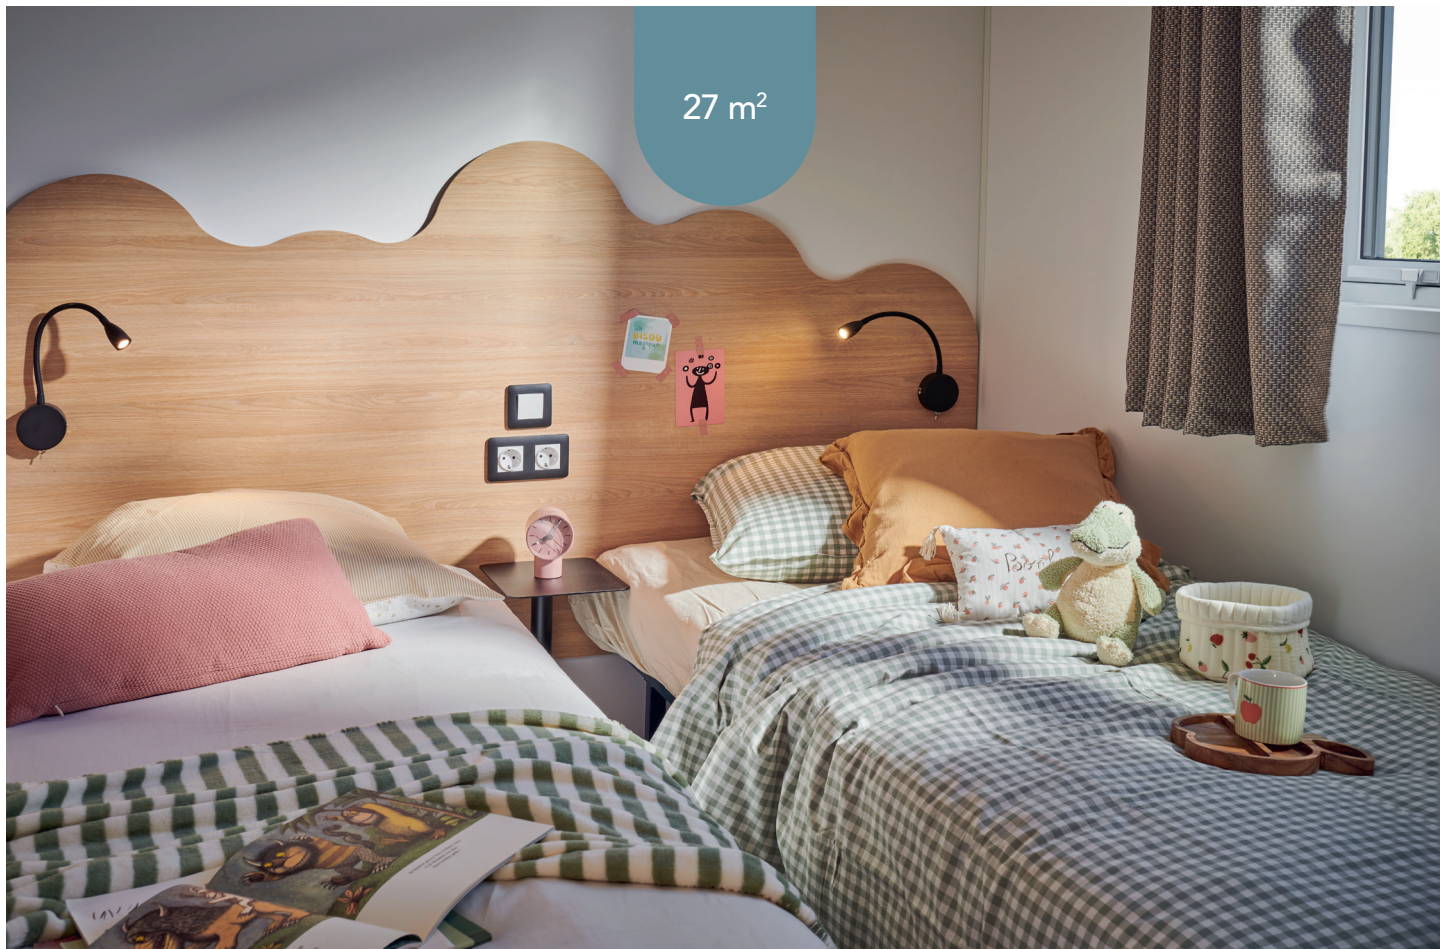

Océane

🛏 2 | 🚿 1 | 👤 4

27 m²

Modèle 2 chambres étudié pour les parcelles "petite longueur".

Implantation fonctionnelle et optimale pour un encombrement réduit.

En version bi-pente

Longueur : 7,4 m

Largeur : 4,0 m

En version monopente

Longueur : 7,4 m

Largeur : 4,1 m

Cuisine pratique avec vue agréable sur l'extérieur.

PIÈCE DE VIE

- Banquette avec coffre de rangement
- Port USB au niveau de la banquette
- Rideaux occultants sur toutes les ouvertures (sauf Cuisine)
- Spots intégrés led
- Table asymétrique avec piétement acier
- Chaises in & outdoor
- Convecteur
- Support TV écran plat
- Détecteur de fumée

CHAMBRES

- Pieds de lit surélevés
- Lit chambre parents 140 x 190 cm
- 2 lits chambres enfants 80 x 190 cm
- Matelas DUNLOPILLO 24 kg
- 2 liseuses orientables
- Penderie et étagères
- Prise et port USB
- Attente électrique convecteurs

SDE ET WC

- Cabine de douche 100 x 80 cm porte en verre de sécurité
- Meuble de rangement surélevé avec vasque
- Étagère
- Verre imprimé 2 faces sur fenêtres
- Patères
- Attente électrique convecteur SDE
- WC suspendu avec réservoir économique double débit