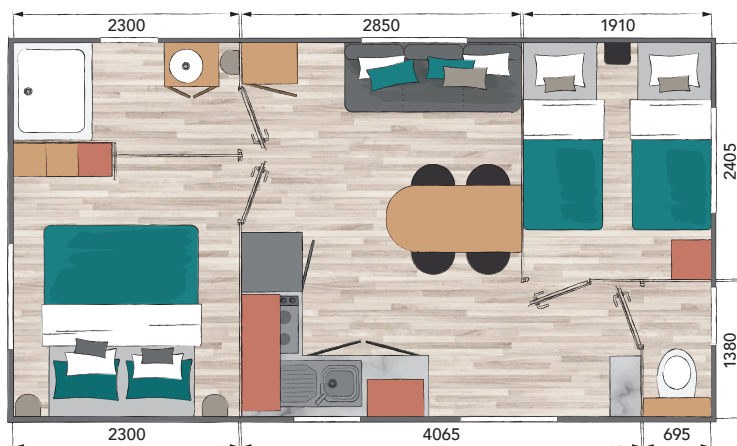

Océane

🛏 2 | 🚿 1 | 👤 4

27 m²

Modèle 2 chambres étudié pour les parcelles "petite longueur".

Implantation fonctionnelle et optimale pour un encombrement réduit.

En version bi-pente

Longueur : 7,4 m

Largeur : 4,0 m

En version monopente

Longueur : 7,4 m

Largeur : 4,1 m

Cuisine pratique avec vue agréable sur l'extérieur.

PIÈCE DE VIE

- Banquette avec coffre de rangement
- Port USB au niveau de la banquette
- Rideaux occultants sur toutes les ouvertures (sauf Cuisine)
- Spots intégrés led
- Table asymétrique avec piétement acier
- Chaises in & outdoor
- Convecteur
- Support TV écran plat
- Détecteur de fumée

CHAMBRES

- Pieds de lit surélevés
- Lit chambre parents 140 x 190 cm
- 2 lits chambres enfants 80 x 190 cm
- Matelas DUNLOPILLO 24 kg
- 2 liseuses orientables
- Penderie et étagères
- Prise et port USB
- Attente électrique convecteurs

SDE ET WC

- Cabine de douche 100 x 80 cm porte en verre de sécurité
- Meuble de rangement surélevé avec vasque
- Étagère
- Verre imprimé 2 faces sur fenêtres
- Patères
- Attente électrique convecteur SDE
- WC suspendu avec réservoir économique double débit