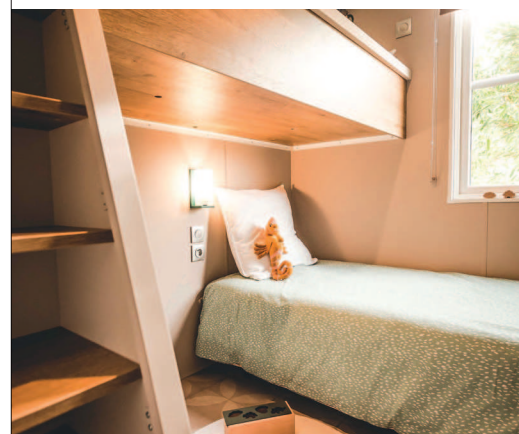

## Salon / séjour

- Table ovale 130x77 cm avec ses 2 chaises
- Canapé sur pieds
- Suspension lumineuse
- Prise de courant avec port USB
- Store vénitien sur baie fixe
- Grand miroir au-dessus du canapé

## Chambre parents

- Rideau occultant toute largeur.
- Tête de lit avec chevets et prises intégrés
- Suspension lumineuse de chaque côté du lit
- Placard toute hauteur intégré avec porte coulissante
- Isolation phonique entre la chambre parents et la chambre enfants

## Chambre Mezzanine

- Store enrouleur en toile
- Lit bas 80x190 cm avec liseuse, prise et chevet
- Lit haut 80x190 cm accessible par un escalier
- Éclairage du lit mezzanine par spot au plafond commandé par va & vient
- Penderie lingère sous la mezzanine

## Salle d'eau easy clean

- En accès direct depuis chaque chambre
- Meuble vasque surmonté d'un miroir rond XL
- Luminaire en applique
- Colonne de rangement suspendue
- Douche 100x80 cm avec receveur extra-plat et porte vitrée grande hauteur
- Barre de douche ajustable
- Sèche-cheveux
- Fenêtre avec vitrage de courtoisie dépoli