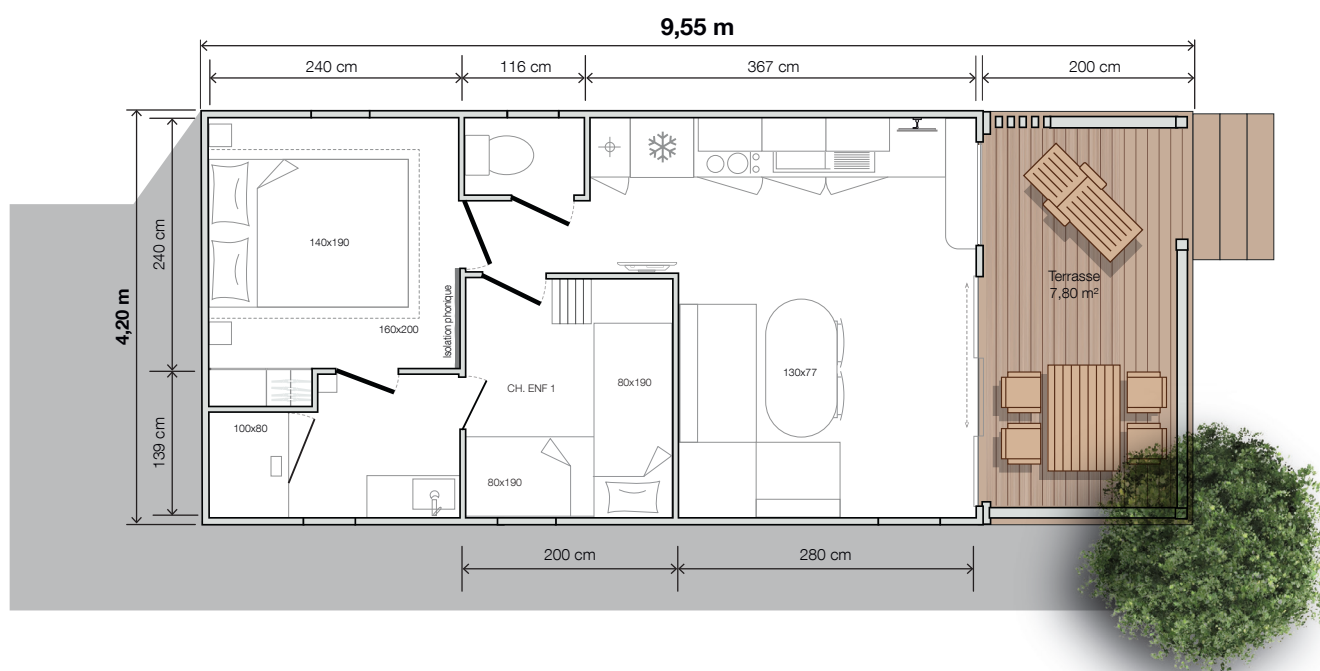

**2 Chambres**  
**4 Couchages**  
**28 m<sup>2</sup> surface**  
**+ 7,80 m<sup>2</sup> terrasse int.**  
**9,55x4,20 m dimensions\***  
**2,30 m hauteur int.**  
**3,52 m hauteur ext.**

\* Dimensions hors tout et surface plancher intérieur murs.

## AVEC VUE !

C'est une distribution inédite de la partie nuit avec accès direct à la salle d'eau depuis chaque chambre. Le «LIVING» peut être un espace bar pensé pour partager des moments d'échanges et de convivialité. Le design extérieur est sobre et intégrera élégamment vos quartiers Premium avec vue !

## Salon / séjour

- Table ovale 130x77 cm avec ses 2 chaises
- Canapé sur pieds
- Suspension lumineuse
- Prise de courant avec port USB
- Store vénitien sur baie fixe
- Grand miroir au-dessus du canapé

## Salle d'eau easy clean

- En accès direct depuis chaque chambre
- Meuble vasque surmonté d'un miroir rond XL
- Luminaire en applique
- Colonne de rangement suspendue
- Douche 100x80 cm avec receveur extra-plat et porte vitrée grande hauteur
- Barre de douche ajustable
- Sèche-cheveux
- Fenêtre avec vitrage de courtoisie dépoli