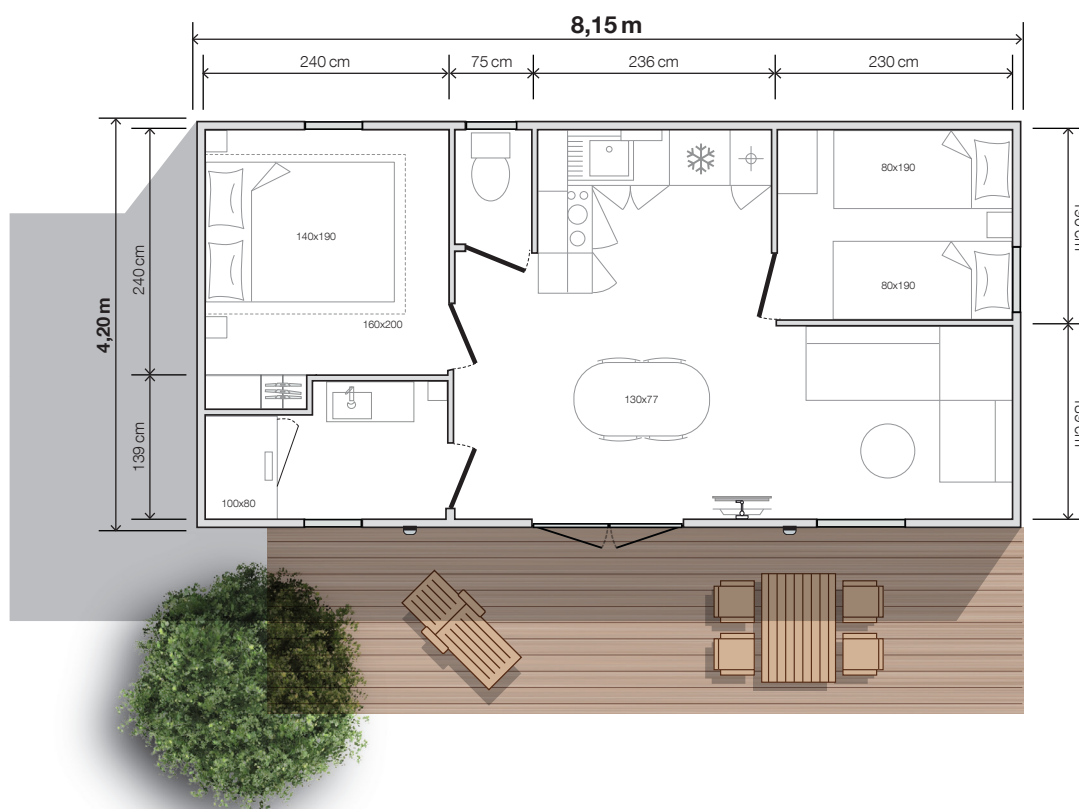

**2 Chambres**  
**4 Couchages**  
**29,90 m<sup>2</sup> surface**  
**8,15x4,20 m dimensions\***  
**2,30 m hauteur int.**  
**3,52 m hauteur ext.**

\* Dimensions hors tout et surface plancher intérieur murs.

## AUDACIEUX

La configuration du 804 2ch est inégalée en matière de confort et de circulation. Son atout tendance c'est un salon face à la nature environnante propice à la contemplation. Modulable en 3<sup>e</sup> chambre grâce aux options rideau de séparation et couchage d'appoint.

## Salon / séjour

- Table ovale 130x77 cm avec ses 4 chaises
- Canapé sur pieds
- Suspension lumineuse
- Prise de courant avec port USB
- Table basse
- Bras TV et tablette en dessous
- Baie fixe (porte-fenêtre en option)

## Salle d'eau easy clean

- Meuble vasque surmonté d'un miroir rond XL
- Luminaire en applique
- Colonne de rangement suspendue
- Douche 100x80 cm avec receveur extra-plat et porte vitrée grande hauteur
- Barre de douche ajustable
- Sèche-cheveux
- Fenêtre avec vitrage de courtoisie dépoli